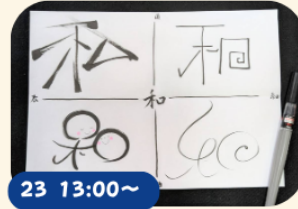

文字はもっと自由に なれる！

筆ペン1本で描く表情豊かな筆文字パフォーマンス。